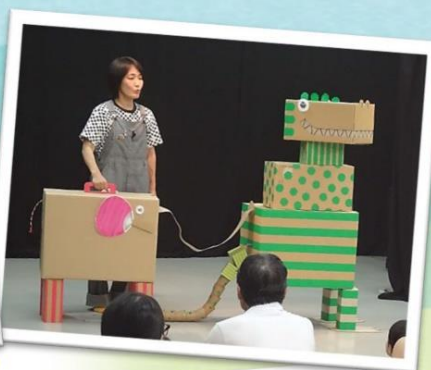

工作シアター

てづく えほん

手作り絵本サークル 「ポエム」

夢広がる
世界で一冊の
手作り絵本！

★メンバー人数： 4名

★主な活動地域： 北本市内外

★結成日： 昭和60年4月1日

★活動趣旨： グループの特性をいかして、子どもたちと一緒に楽しい時間をすごしたい。

★メッセージ： 手作り絵本、手作り紙芝居をはじめ、身近な物から作り出す世界の楽しさをお伝えしたい。