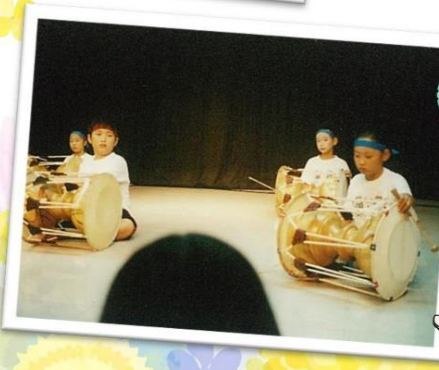

マイムと
キッズキッスの ミュージカル・
韓国太鼓 チャンゴ演奏

イケコとキッズキッス

キッズから
溢れ出る
無限の創造力!

★代表者: イケコ

★メンバー人数: 7名

★主な活動地域: 北本市、桶川市、
浦和区

★結成日: 平成10年

★活動趣旨: 子どもたちに創作の楽しさを感じてもらい、自分の作りたいものを作ってもらいたい。

★メッセージ: 骨髓バンク命のつどいコンサート、子ども劇場、ペに花ふるさと館お祭り、鴻巣クリアリミックス出演、キッズキッス発表会5回、イベントやボランティアで施設訪問。1歳の頃から14歳(中学2年生)になるまで、同じメンバーで創作やチャンゴの発表会やイベントに出演していました。全員中学2年生でキッズキッスを卒業しました。元気で、創造力、空想力いっぱいなステキな子どもたちです。今はみんな大人で〜す。