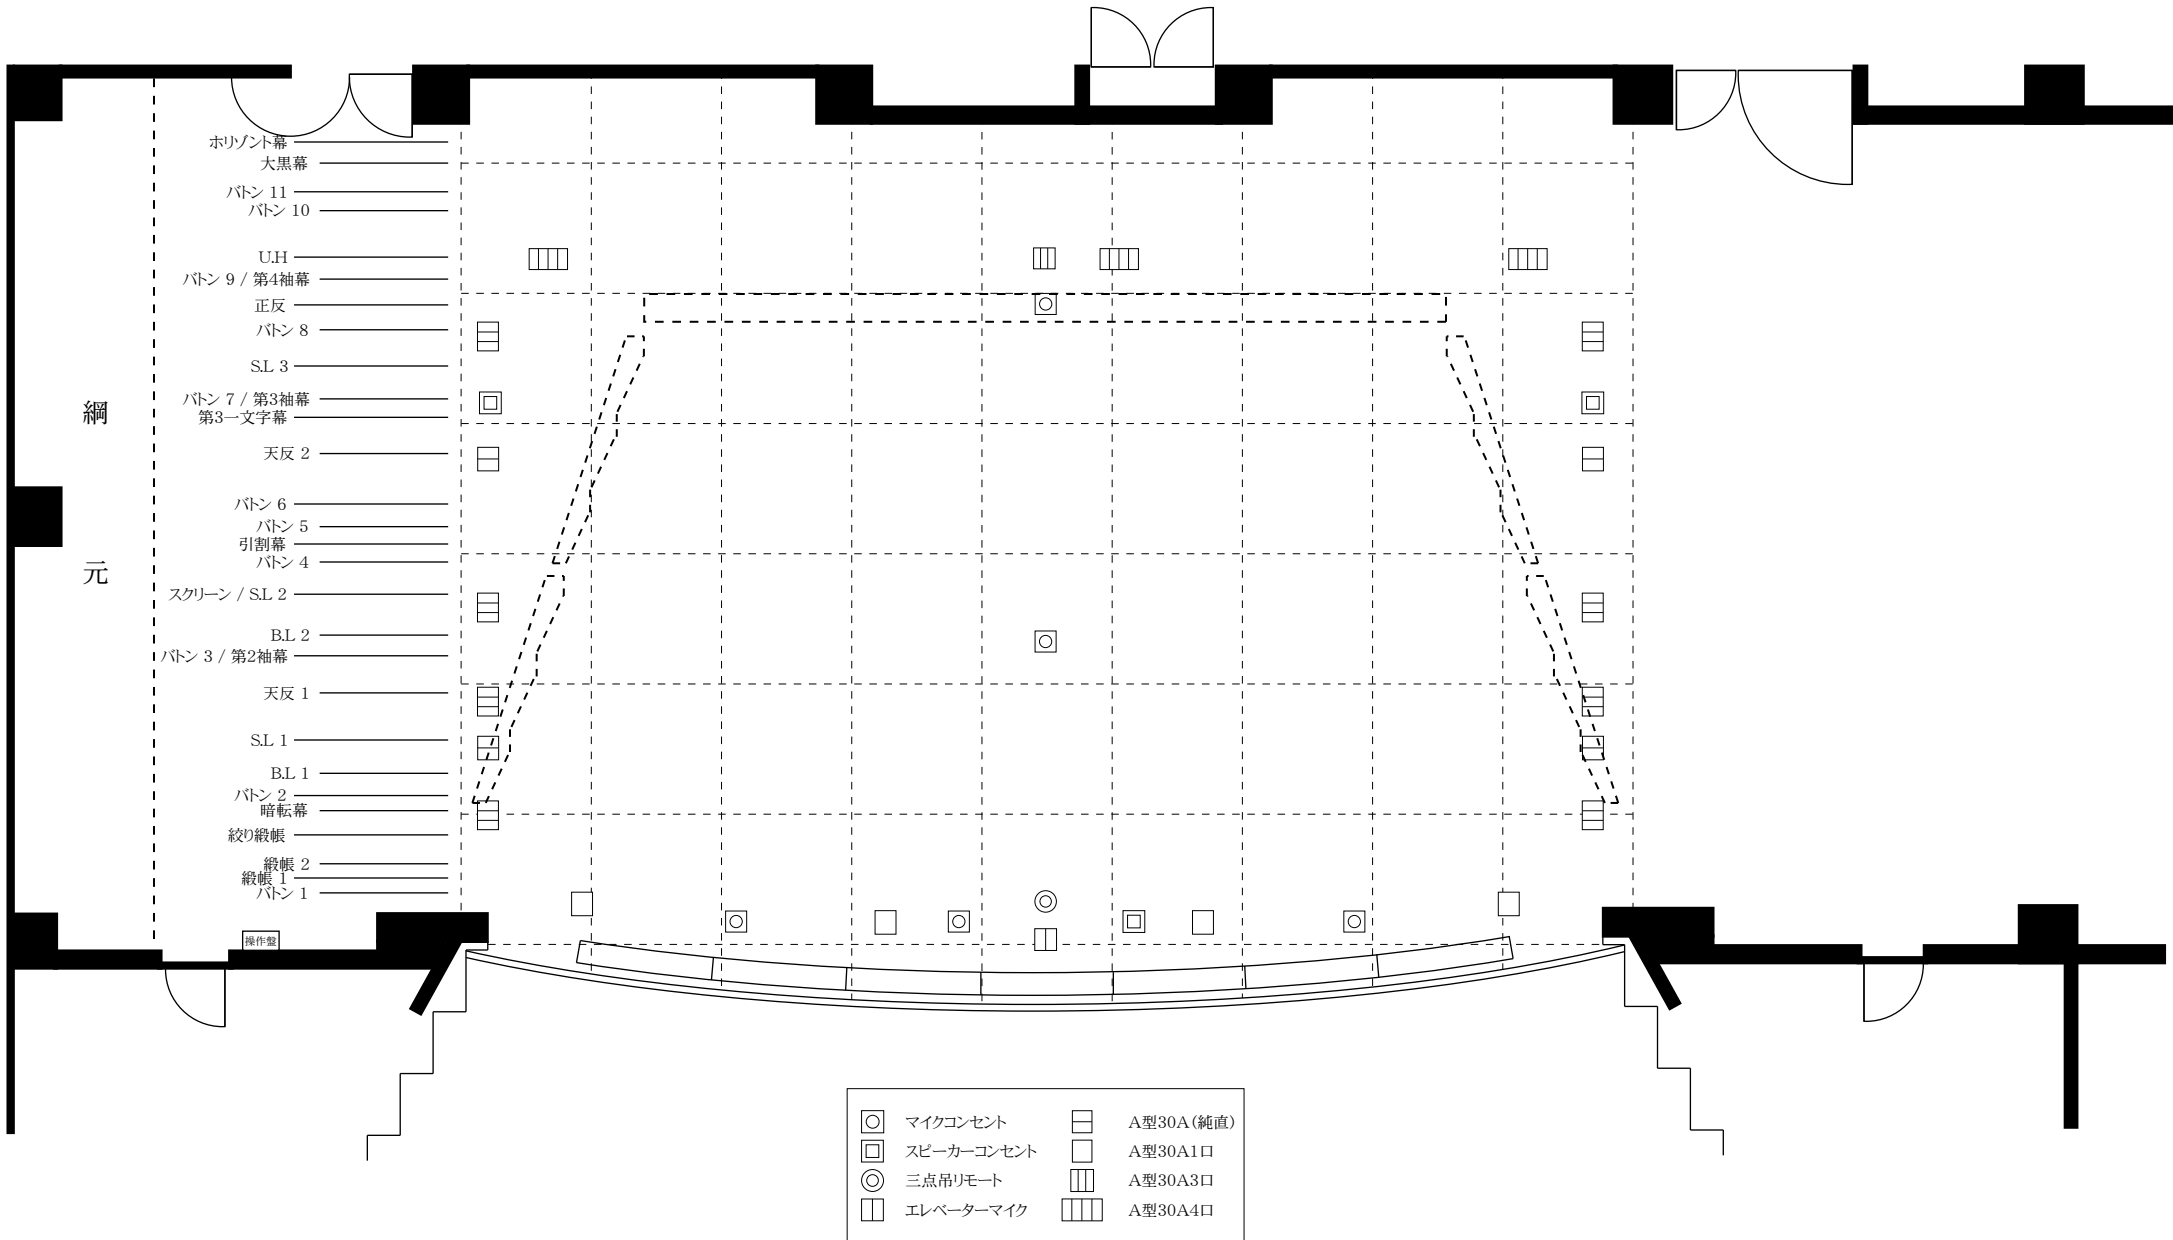

北本市文化センター 舞台平面図

北本市文化センター 舞台・楽屋平面図