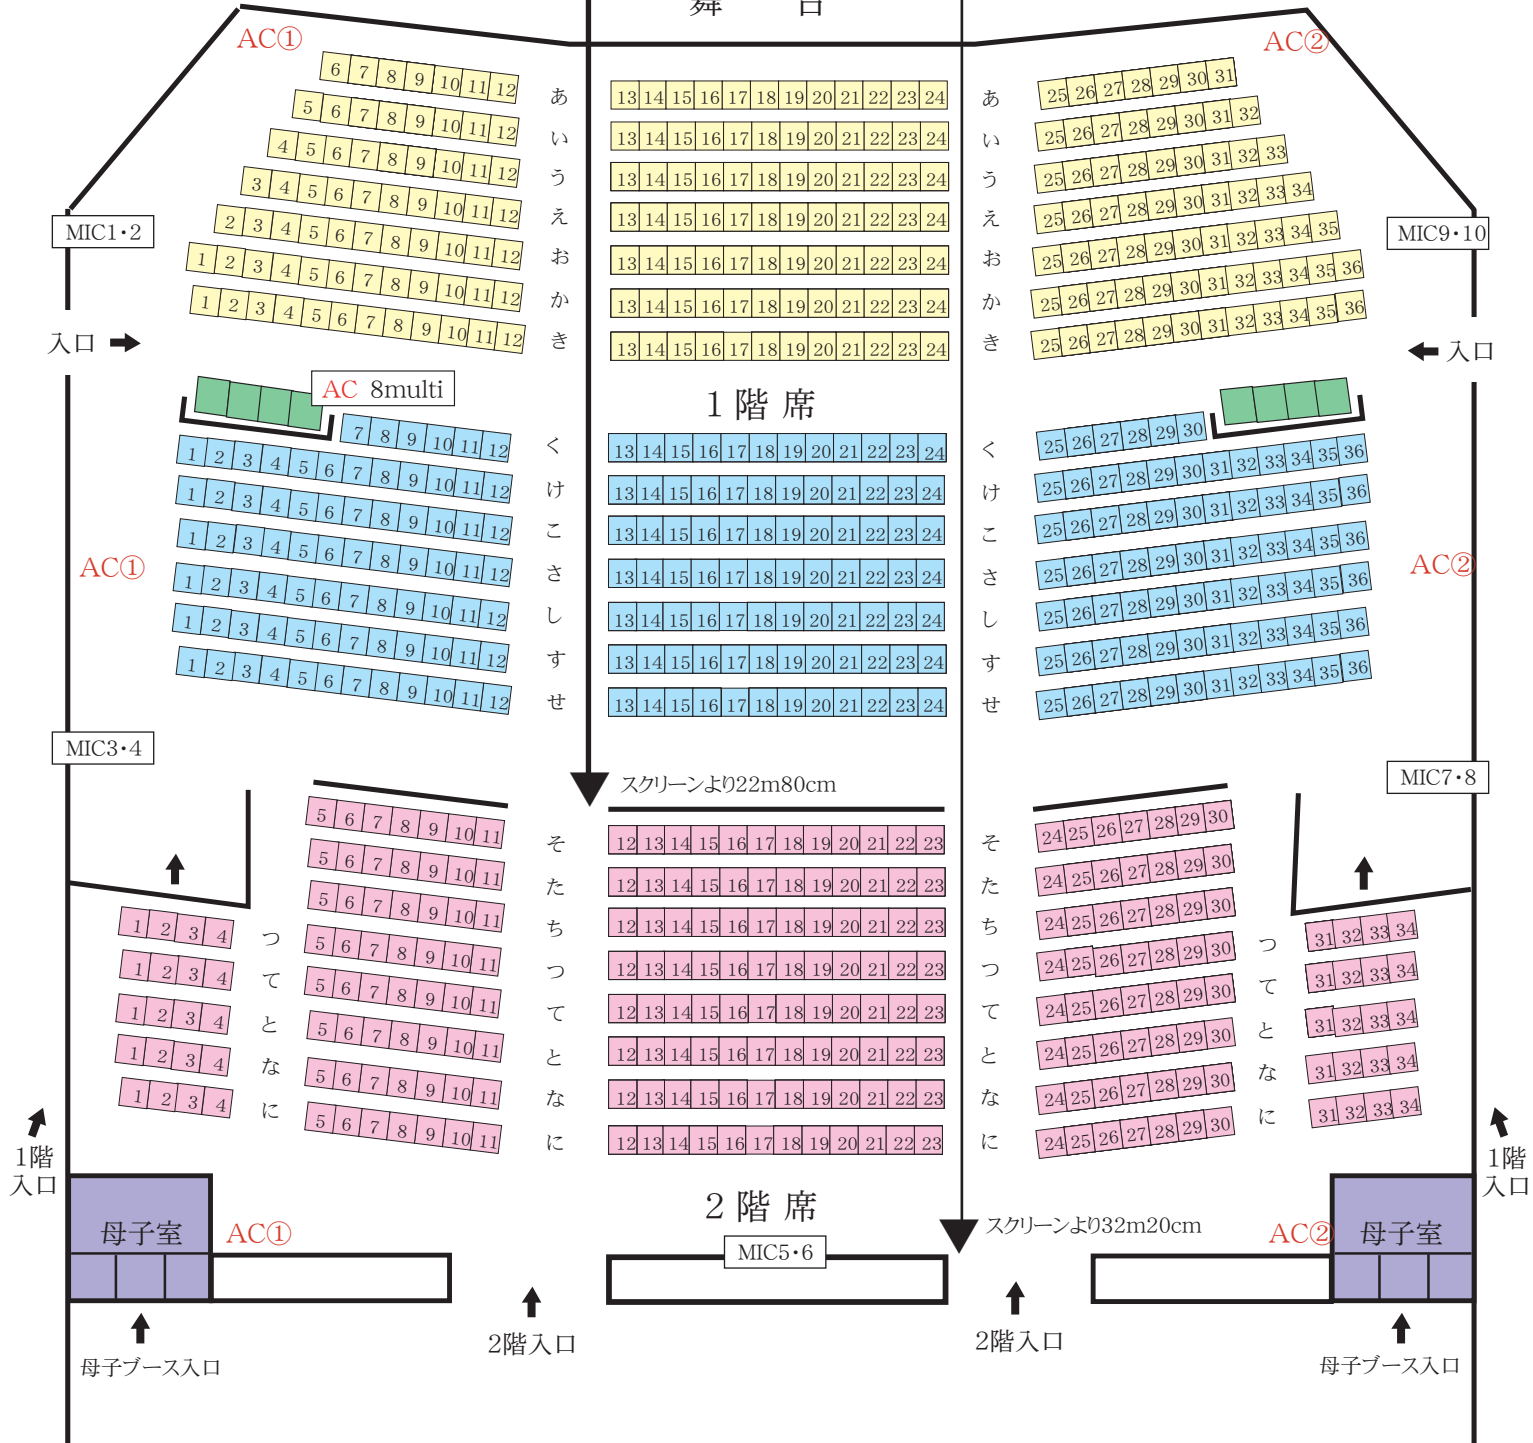

ホールご案内

北本市中央公民館ホール 定員726名

固定席 710席(拡声装置付10席)

車椅子専用席 6席

母子席 10席

舞 台

*下手車椅子の電源ブレーカーは下手操作盤にある
 *客席の電源は上・下別系統